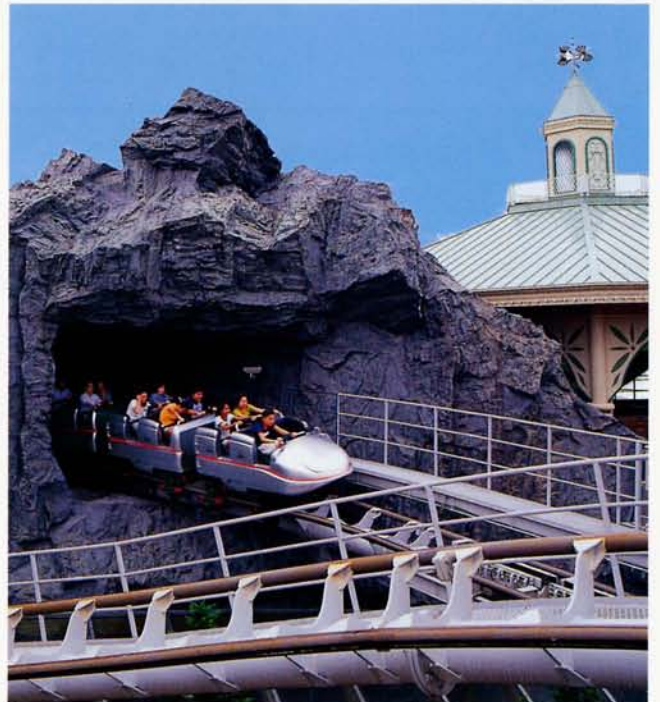

© TIVOLI JAPAN

© TIVOLI JAPAN

◆オーディンエクスプレス(倉敷チボリ公園) © TIVOLI JAPAN

オーディンエクスプレス

北欧神話の神オーディンを思わせる洗練されたデザインの車輌が高速でコースを駆け巡ります。建物の中をくぐり抜けたり、岩山に突入したり。変化に富んだ爽快感あふれるコースターです。

ODIN EXPRESS

A car with refined design imaged from Odin, a god in Scandinavian mythology, runs along the course with high speed. It runs through buildings and rushes into artificial rocky mountain. A coaster with great variety and full of excitement.