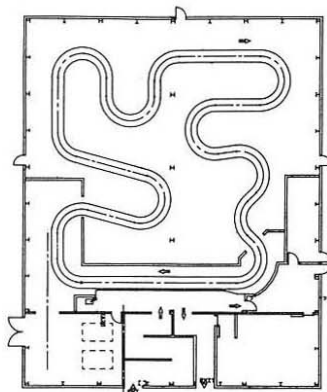

バトルビースト

次々と迫りくる謎の異星獣"ビースト"を光線銃でシューティング。見るだけでなく、ゲーム性をプラスした、新しいタイプのダークライドです。ラストには、倒したビーストの数によってスコアを表示。ビデオゲーム世代を中心に、注目度の高いアトラクションです。

Battle Beast

Use your ray gun to shoot the mysterious "beasts" from outer space as they attack from every side. This is a new type of dark ride where visitors not only sit and watch, but also have a chance to participate in the game action. At the end, the score displayed matches the number of beasts shot. This ride should attract the attention of today's video-game generation.

バトルビースト (レオマワールド)

座席収容人数	4人/車両
車両数	8台
輸送能力(設計値)	約720人/時間
コース長さ	約103 m
速度(車両)	約45 m/分
動力	約6 kW

Battle Beast (Reoma world)

Seating	4 persons/car
Number of cars	8
Hourly capacity	Approx. 720
Course length	Approx. 103 m
Speed of car	Approx. 45 m/min.
Electrical requirement	Approx. 6 kW